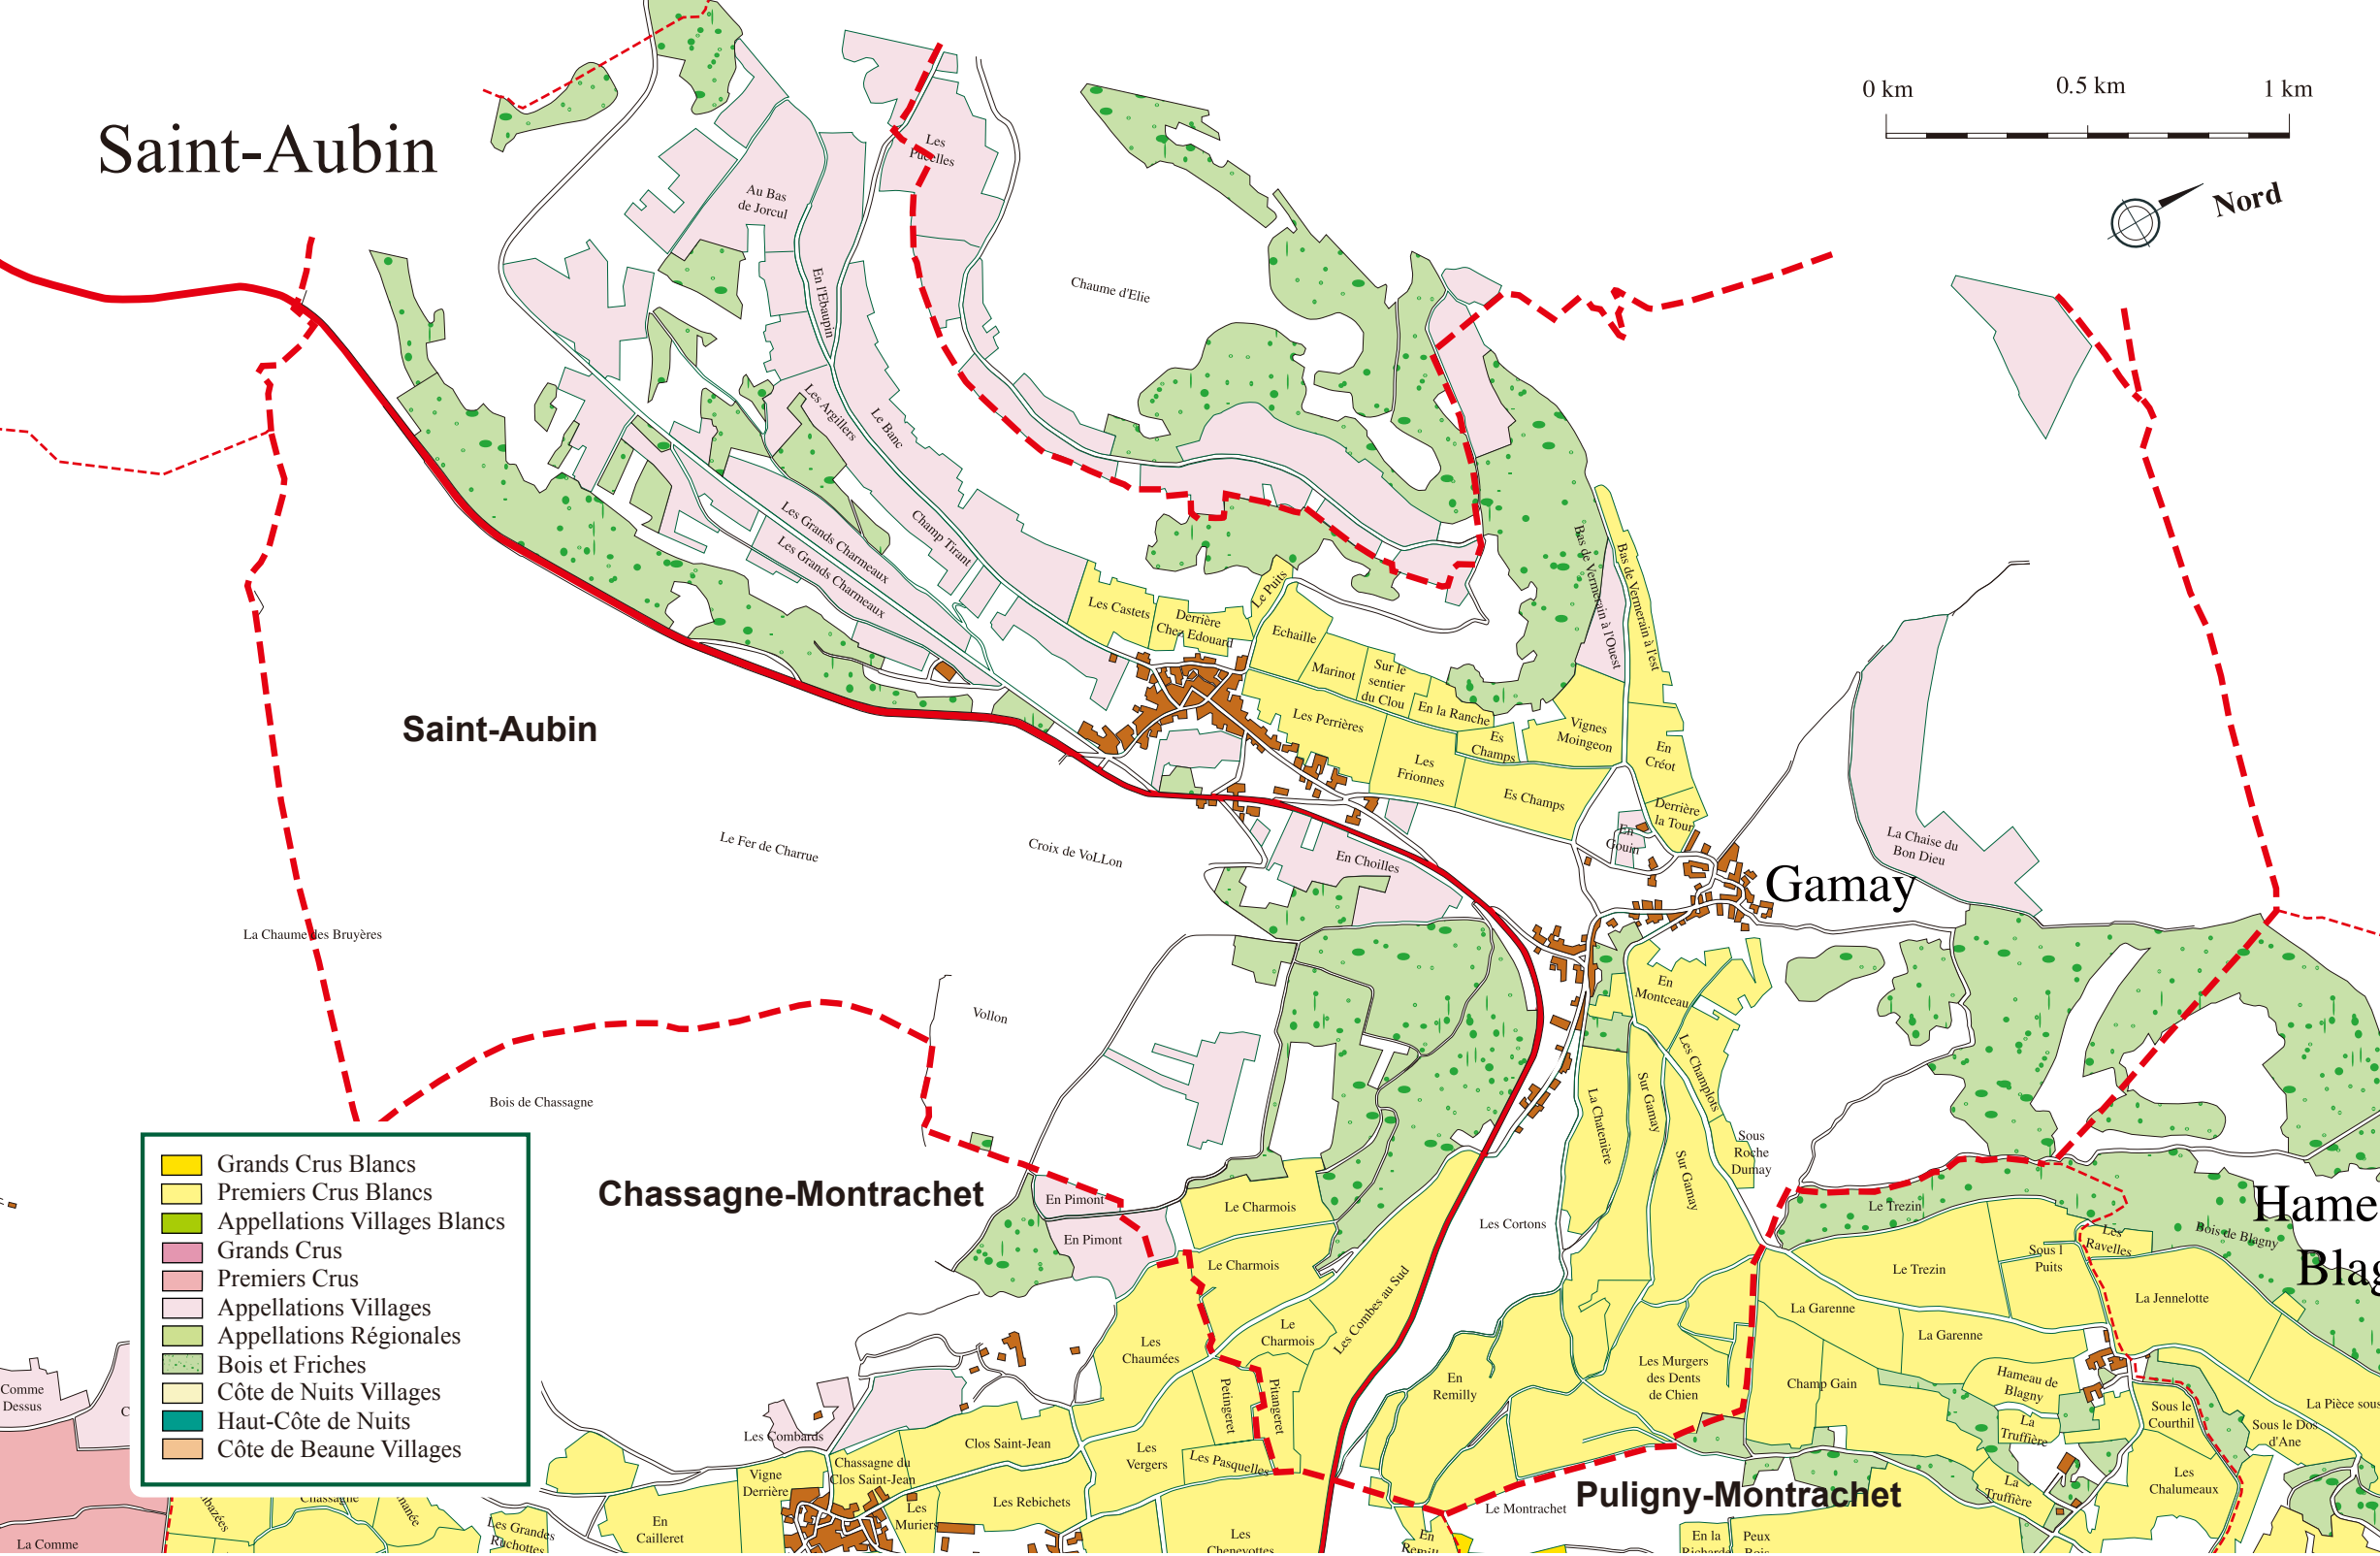

# Saint-Aubin

0 km 0.5 km 1 km

- Grands Crus Blancs
- Premiers Crus Blancs
- Appellations Villages Blancs
- Grands Crus
- Premiers Crus
- Appellations Villages
- Appellations Régionales
- Bois et Friches
- Côte de Nuits Villages
- Haut-Côte de Nuits
- Côte de Beaune Villages